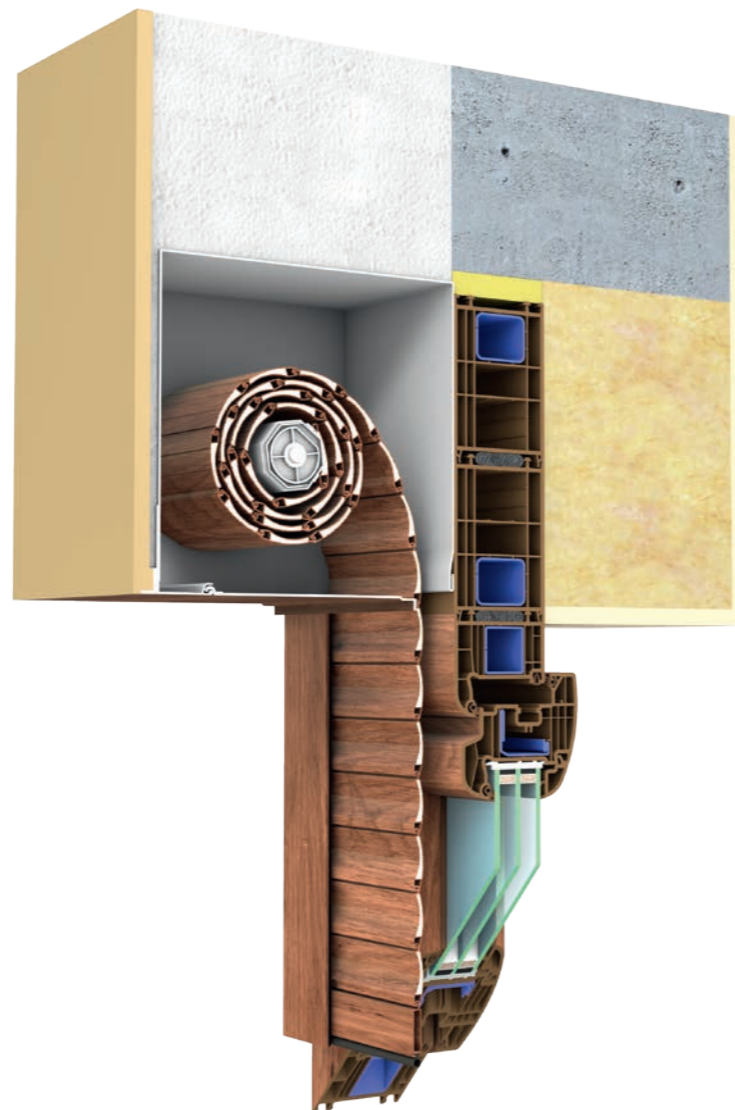

LÁTHATÓAN TÖBB HŐSZIGETELÉS

LUNA

Tudatos fogyasztóként értékeli az univerzális megoldásokat? A vakolható, külső tokos LUNA redőny ideális választás.

A toktoldó profilok segítségével történő beépítési lehetőségnek köszönhetően, rendkívül jó szigetelés érhető el.

1. 1 A redőnytök a külső oldalra kerül beépítésre.
2. 2 A redőnytök elemei és a redőnylamellák kiváló minőségű alumíniumból készülnek.
3. 3 Meglévő épületek, vagy új építés esetén is alkalmazható.
4. 4 A redőnytök egésze beépíthető a homlokzat kivitelezése során (kivéve a szervizajtót, amely szabad hozzáférést biztosít a redőny szerkezetéhez).
5. 5 A toktoldó profilok segítségével történő beépítéssel rendkívül jó szigetelés érhető el – tanúsítvánnyal igazolt paraméterek.
6. 6 Beépíthető az áthidalóhoz fordított L alakban, így elrejtethető a redőnydoboz, a homlokzat pedig vékonyabb, nagyon jó hőszigetelő réteggel szigetelhető.