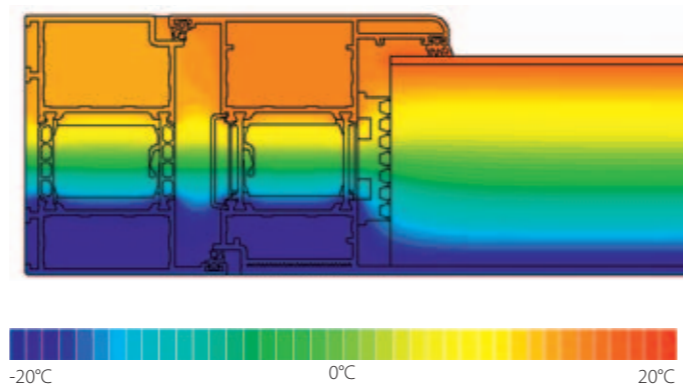

■ **AGNES**, matt üveg, rejtett szárnyas panel,
szín: DECORAL Arany tölgy, fogantyú P10.1000

■ ADREA

rejtett szárnyas panel
kívül INOX applikáció
szín: DECORAL Winchester
fogantyú P45.600

Hőszigetelés

Valamennyi bejárati ajtónk, a kitöltés típusától függetlenül $U_d < 0,8$ [W/m²K] hőátbocsátási tényezővel rendelkezik. Ezek a paraméterek a piacon elérhető legmagasabb hőszigetelést biztosítják - rendkívül kedvező áron. Az U_d akár 0,74 [W/m²K] is lehet, ennek köszönhetően az ajtók teljesítik a passzívház normáit, ami hosszútávon jelentős energiamegtakarítást eredményez.