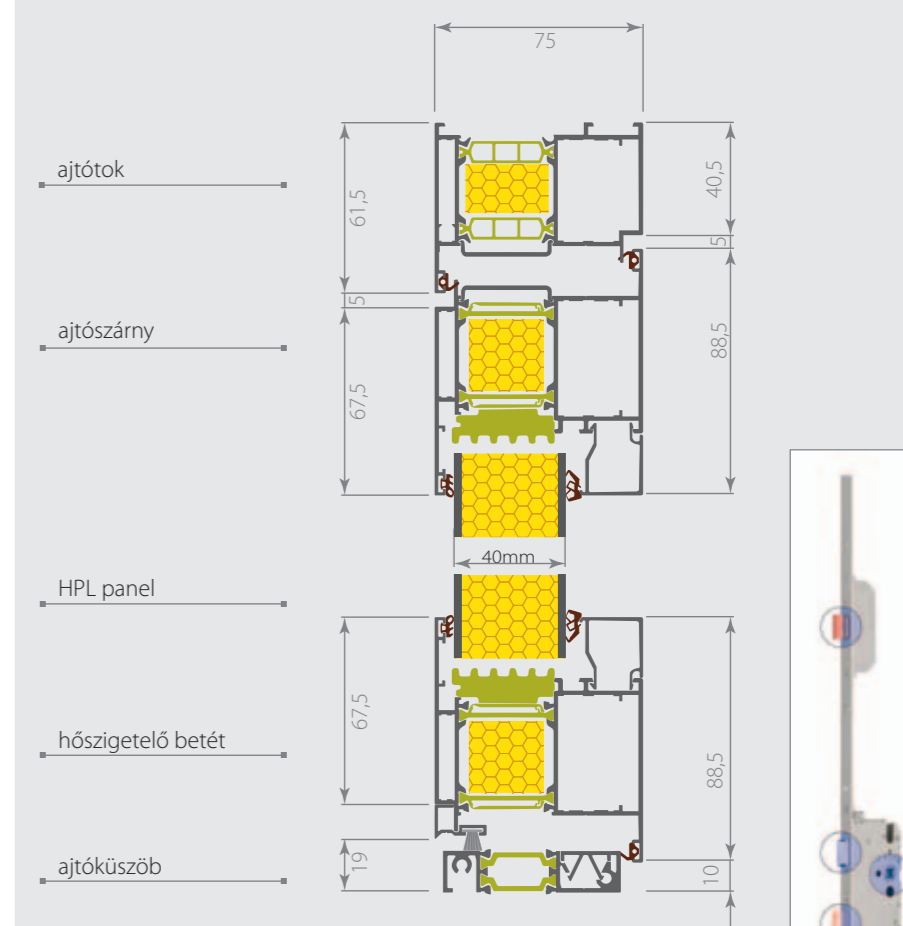

MODERN – HPL panelek:

- préselt polisztiirén hőszigetelő betét DIN EN 13164 szabvány szerint,
- 2 mm vastag HPL lemezek,
- víznek, UV sugárzásnak és időjárásnak ellenálló,
- rendkívül karc- és kopásálló,
- könnyen tisztítható.