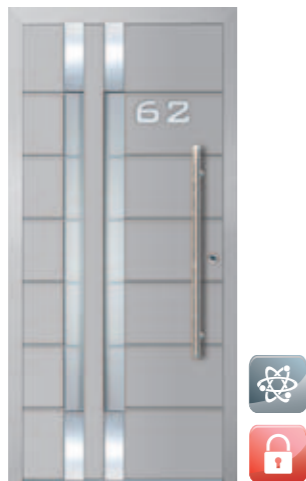

PUBLIUS

matt üveg, rejtett szárnyas panel
kívül rozsdamentes acél applikáció
szín: RAL 9006
fogantyú P10.1000