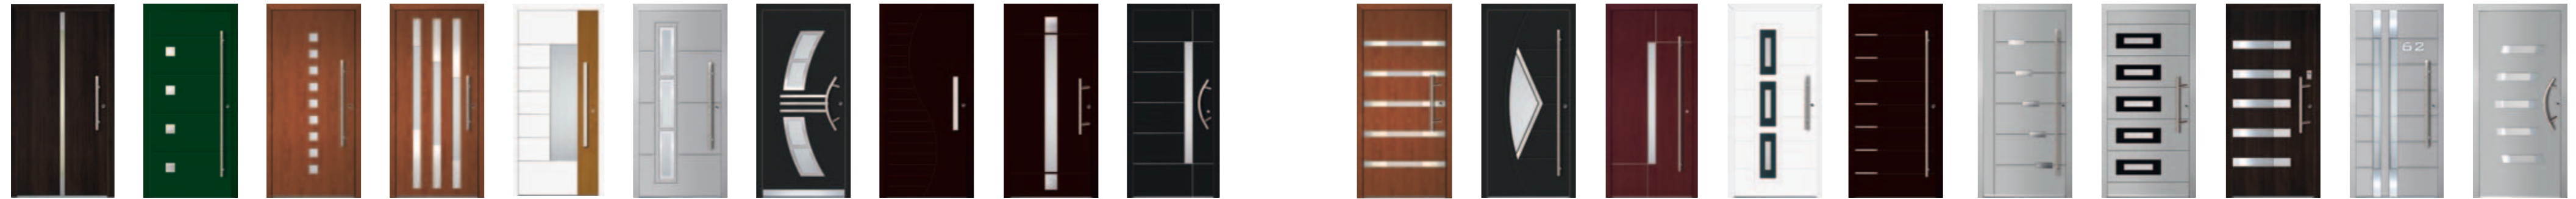

■ **ADORA** 12, 13. old. ■ **ADREA** 24. old. ■ **AGNES** 16. old. ■ **AGRIPPA** 14. old. ■ **ALBAN** 18. old. ■ **ALBUS** 10. old. ■ **ANNIK** 14. old. ■ **AULUS** 25. old. ■ **AUGUST** 10. old. ■ **BONITA** 6, 19. old. ■ **LIAN** 11. old. ■ **LUCIUS** 13. old. ■ **LUPIUS** 18. old. ■ **MAGNUS** 21. old. ■ **MARCUS** 22. old. ■ **NICOLAUS** 24. old. ■ **PATRICIUS** 20. old. ■ **PAULUS** 13. old. ■ **PUBLIUS** 16. old. ■ **ROMANUS** 16. old.