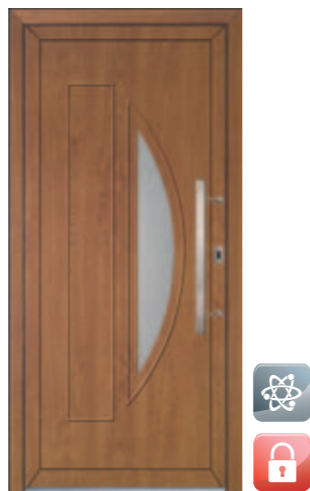

■ **SATOKO**
matt üveg, panelbetét
szín: RENOLIT Winchester
fogantyú Q90.800