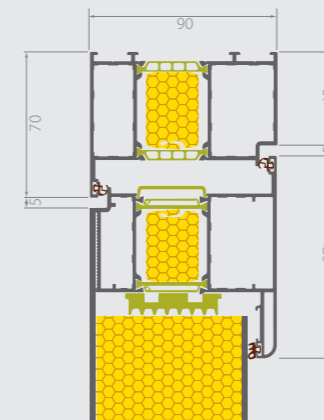

Egyoldali rejtett szárny

belső nézet

76 mm vastag panel
Ud = 0,79 [w/m²K]

90 mm vastag ajtókeret metszet
76 mm vastag szárnyal

Kétoldali rejtett szárny

belső nézet

90 mm vastag panel
Ud = 0,74 [w/m²K]

90 mm vastag ajtókeret metszet
90 mm vastag szárnyal