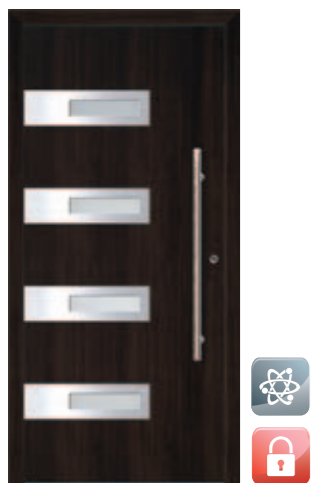

■ DECIUS

matt üveg, rejtett szárnyas panel
kívül rozsdamentes acél applikáció
szín: DECORAL Mocsári tölgy
fogantyú P10.1000