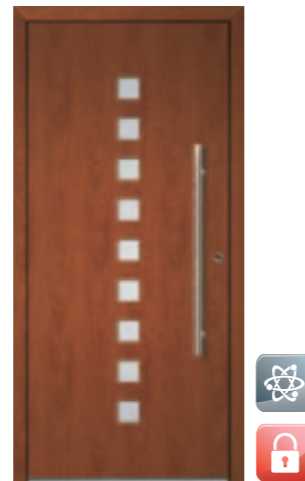

AGNES

Matt üveg, rejtett szárnyas panel
színe: DECORAL Arany tölgy
fogantyú P10.1000