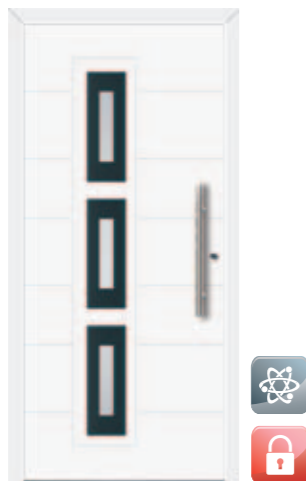

Bluetooth
olvasó

Az ELITE termékcsalád
egyes modelljei
háromdimenziós
díszítéssel is kaphatók.

■ CAMBRIA

matt üveg, rejtett szárnyas panel
kívül fekete ESG üvegdísz
szín: RAL 9006
fogantyú P45.600

■ MAGNUS