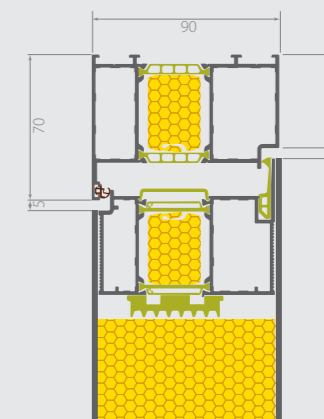

Egyoldali rejtett szárny

belső nézet

76 mm vastag panel
Ud = 0,79 [w/m²K]

90 mm vastag ajtókeret metszet
76 mm vastag szárnyal

Kétoldali rejtett szárny

belső nézet

90 mm vastag panel
Ud = 0,74 [w/m²K]

90 mm vastag ajtókeret metszet
90 mm vastag szárnyal