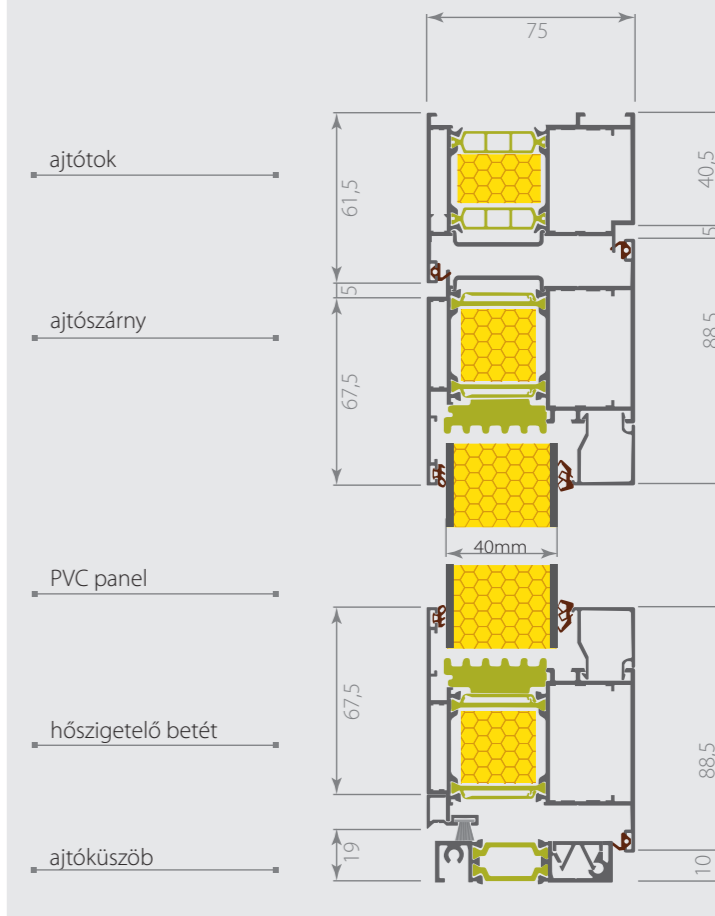

KLASSIK termékcsalád

Az ajtó műszaki leírása:

- teljes ajtóvastagság 75 mm
- a 40 mm vastag panel két, egyenként 1,5 mm-es PVC lemezből készül, amelyek között az egész belső teret nagy hőszigetelő képességű anyag tölti kit,
- standard ajtóméret 1100 × 2100 mm,
- az egész ajtószerkezetre vonatkozó Ud hőátbocsátási tényező akár 1,0 [W/m²/K] is lehet,
- minden ajtóhoz választható a profilok belső részét lezáró plusz hőszigetelő betét (feláras opció).

Alapfelszereltség:

- mindkét oldalon esztétikus, hosszúcímes kilincs,
- zárbetét vészfunkcióval, ami akkor is lehetővé teszi az ajtó nyitását, ha a zárban belülről benne maradt a kulcs,
- Security MR2 – három ponton reteszelő manuális zár, a keret teljes magasságában rögzített zárfogadó léccel,
- kétrészes, három irányban állítható ajtópántok.

KLASSIK – PVC panelek:

- préselt polisztrén hőszigetelő betét DIN EN 13164 szabvány szerint,
- 1,5 mm vastag PVC lemezek,
- víznek, UV sugárzásnak és időjárásnak ellenálló,
- könnyen tisztítható.