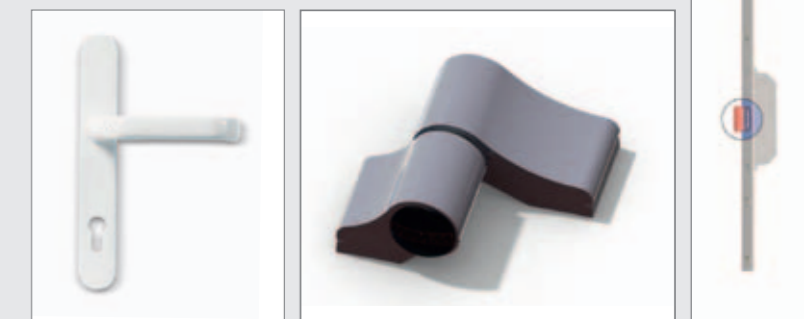

MODERN – HPL panelek:

- préselt polisztiirén hőszigetelő betét DIN EN 13164 szabvány szerint,
- 2 mm vastag HPL lemezek,
- víznek, UV sugárzásnak és időjárásnak ellenálló,
- rendkívül karc- és kopásálló,
- könnyen tisztítható.