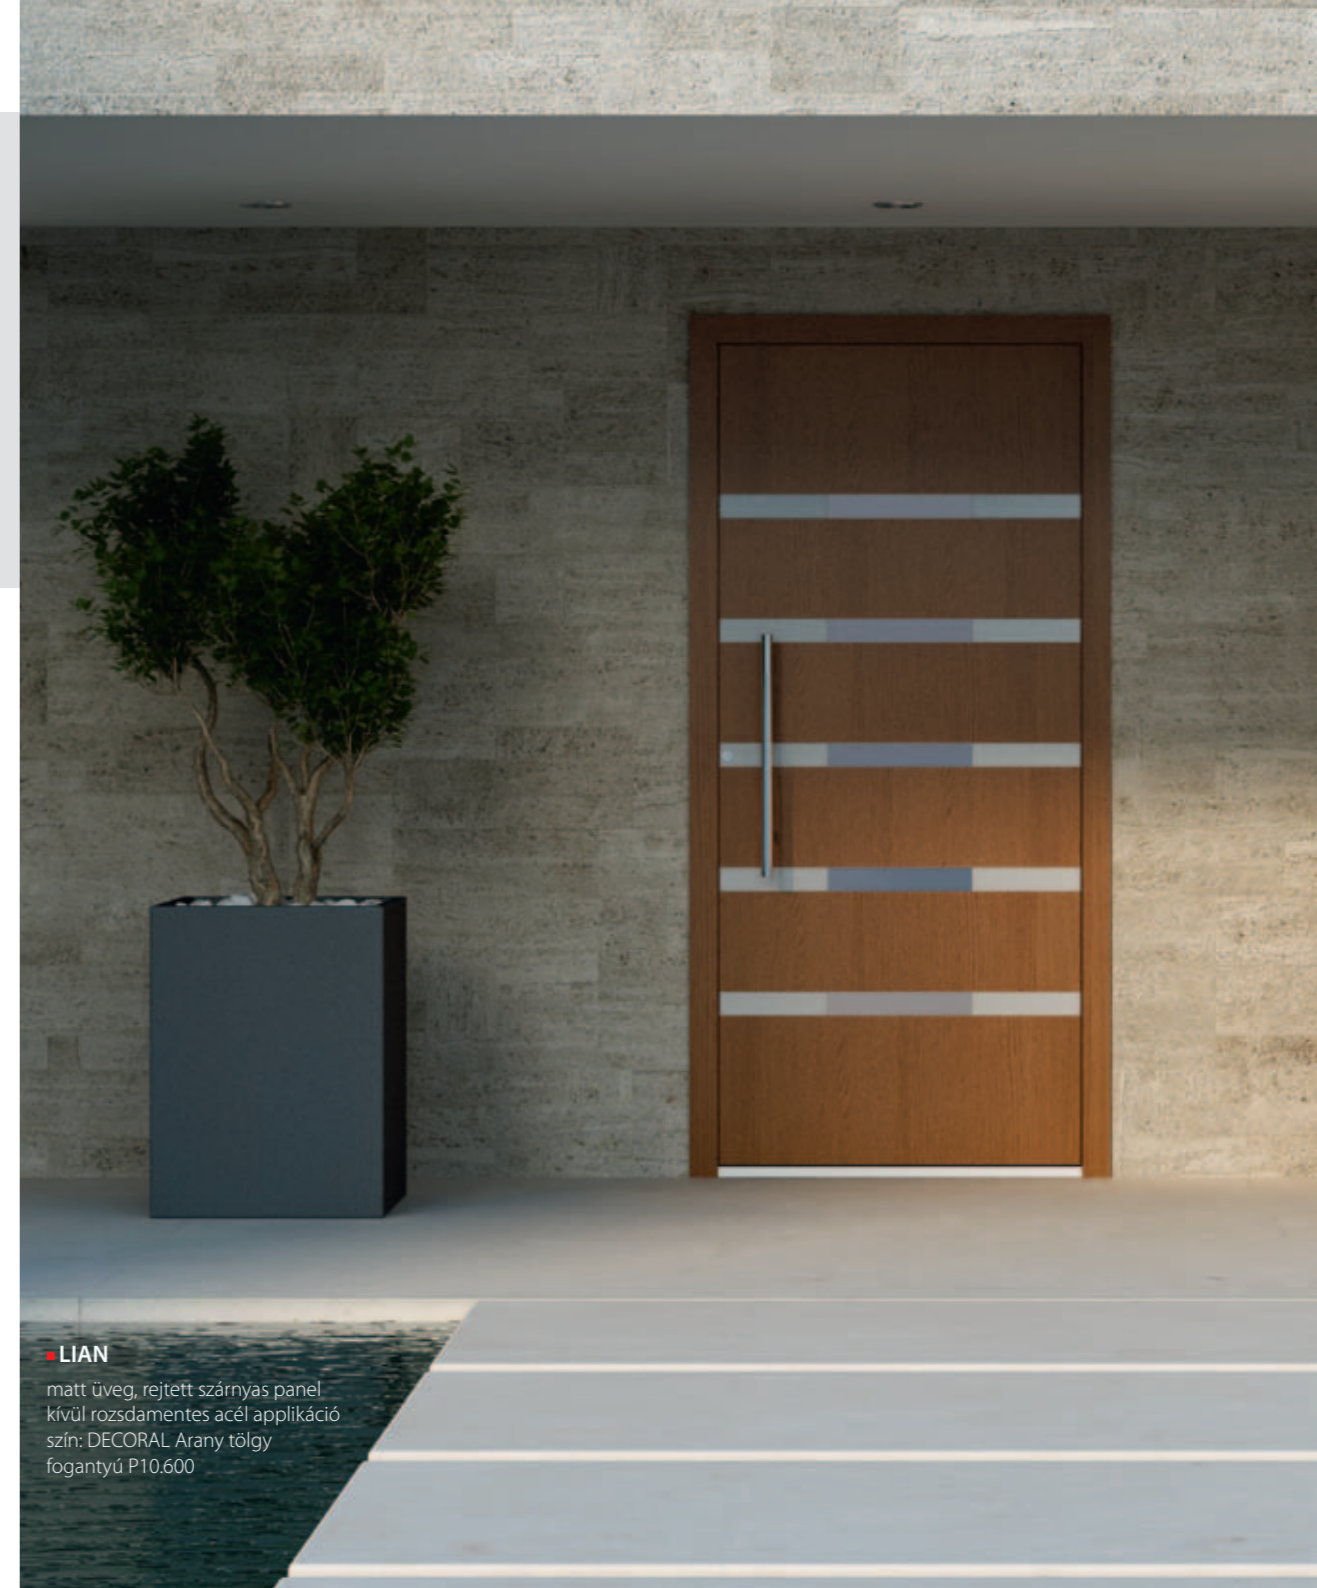

■ LIAN

matt üveg, rejtett szárnyas panel
kívül rozsdamentes acél applikáció
szín: DECORAL Arany tölgy
fogantyú P10.600