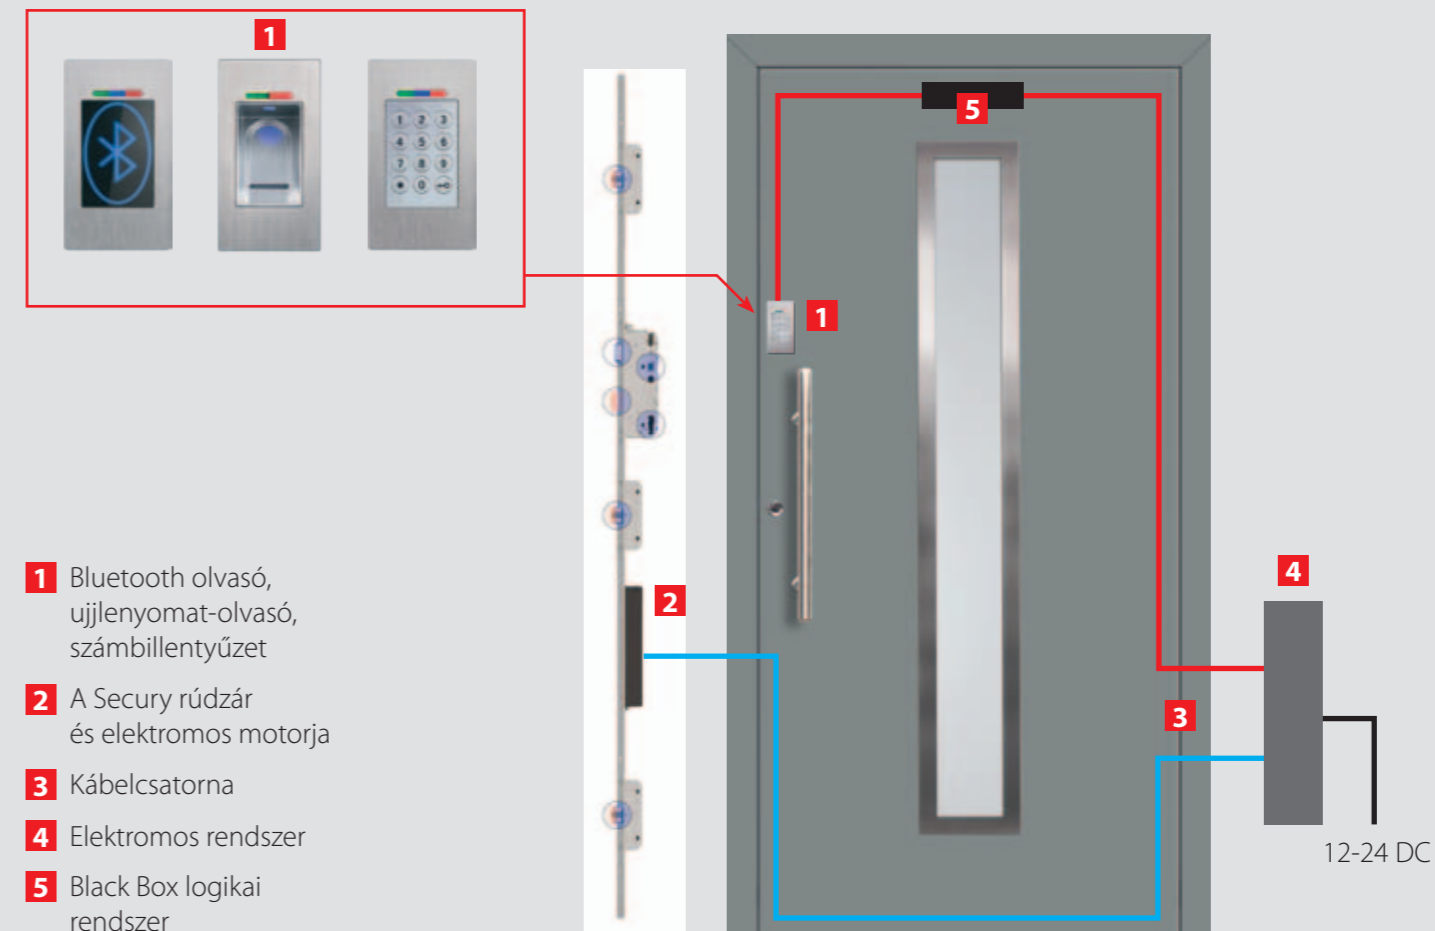

1. 1 Bluetooth olvasó, ujjlenyomat-olvasó, számbillentyűzet
2. 2 A Secury rúdzár és elektromos motorja
3. 3 Kábelcsatorna
4. 4 Elektromos rendszer
5. 5 Black Box logikai rendszer

Átgondolt biztonság

Teljességgel kizárjuk a manipuláció lehetőségét: standard változatban is a létező legbiztonságosabb kódolási folyamatot alkalmazzuk. A külső és a belső egység között a gyártás során elvégzett „párosítás” nyomán minden esetben egészen egyedi megoldás jön létre.

A leolvasóknak ítelt díjak

reddot design award
winner 2012