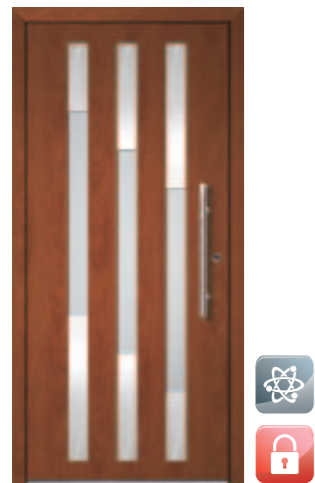

■ **PAULUS**

matt üveg, rejtett szárnyas panel kívül rozsdamentes acél applikáció
szín: RAL 7016
fogantyú P10.1600

Ujjlenyomat-olvasó

■ **PAULUS**

matt üveg, rejtett szárnyas panel kívül rozsdamentes acél applikáció
szín: DECORAL Mocsári tölgy
fogantyú P45.600