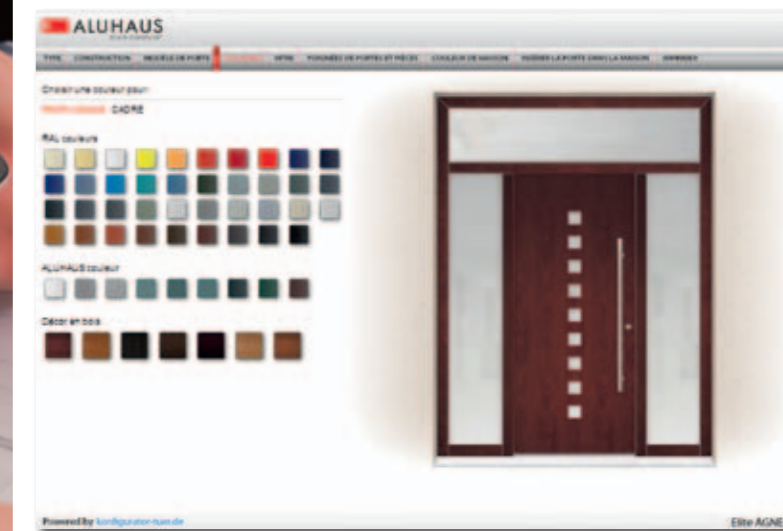

Kura barna

Keresse fel a www.aluhaus.hu honlapot és szerkessze meg otthona bejáratát

Tekintse meg ajtó választékunkat és szabja saját igényeihez a kiválasztott modellt. Egyszerű konfigurátorunk segítségével látványtervet készíthet az ajtóról, megválaszthatja színeit és méreteit.