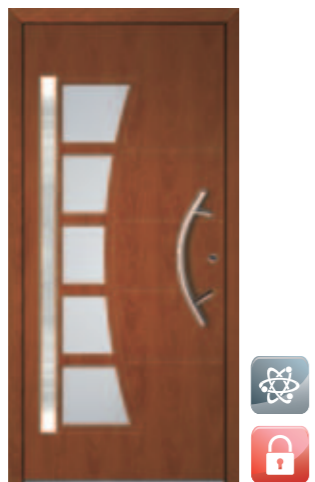

■ VITALIS

matt üveg, rejtett szárnyas panel
kívül rozsdamentes acél applikáció
szín: DECORAL Arany tölgy
fogantyú P45B.600