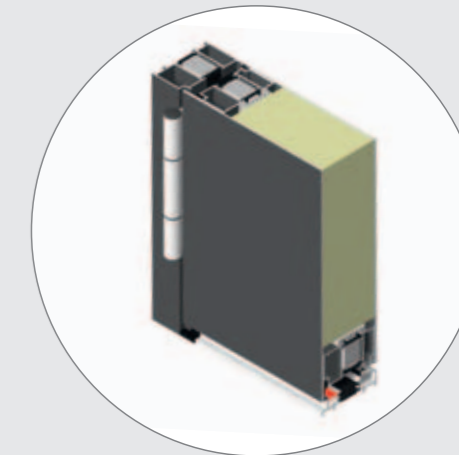

Egyoldali rejtett szárny

belső nézet

76 mm vastag panel
Ud = 0,79 [w/m²K]

90 mm vastag ajtókeret metszet
76 mm vastag szárnyal

Kétoldali rejtett szárny

belső nézet

90 mm vastag panel
Ud = 0,74 [w/m²K]

90 mm vastag ajtókeret metszet
90 mm vastag szárnyal